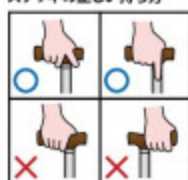

ステッキの正しい持ち方